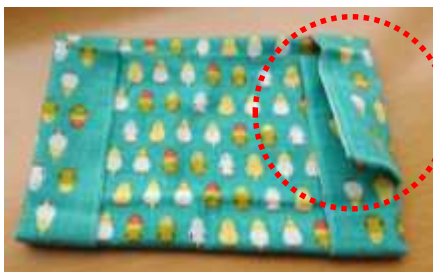

本を読む前に、お気に入りのブックカバーをかけてみるのはいかがでしょうか？汚れも防げて読書の時間も楽しくなること間違いなし♪市販のものを使ったり、きれいな包装紙でかけても良いですね。今回は、てぬぐいを使って、切らずに縫わずに使える「ブックカバー」のかけかたをご案内します。(文庫～新書サイズに最適)

●てぬぐいの折り方

1、てぬぐいを半分に折ります。

2、本の背を真ん中にして本を手前中央に置きます。

3、本にかぶせるようにふたつに折り、あまりを本の大きさに合わせて折り返します。

4、反対側も折り返します。

5、折り返しはそのままてぬぐいを開いて本をはずします。

6、本の高さに合わせて折ります。

7、折り返した耳の上の部分に下の耳を入れこみます。

8、両側の折り返し部分に本の表紙を差し込んでできあがり♪

忘れものにご注意！

意外と多い図書館での忘れもの。届いた後はどうしているかというと…

図書館で3ヶ月保管しています。(貴重品はその日のうちに警察へ届けます)
3ヶ月保管した後は、拾得物一覧を正面玄関の掲示板に1ヶ月貼り出します。
持ち主が現れない場合は、遺失物法に基づいて処分します。
図書館を出る前には、忘れものがないか確認してください。

大好評！ありがとうございました

しまんと新聞ばっくを作ろう

新聞とでんぷんのりを使って、おすそ分けに便利な小バッグと、500mlのペットボトル3本が入る中バッグの2種類を作りました。ちょっと難しい四角い底の作り方の説明もよく聞いていただき、みなさん素敵なバッグが完成しました。完成後の撮影会では、それぞれの柄について感想が飛び交い、とても和気あいあいとした講座になりました。「他の形の新聞バッグも作ってみたい」という声もたくさんいただき、今後の参考にしたいと思います。ご参加ありがとうございました。